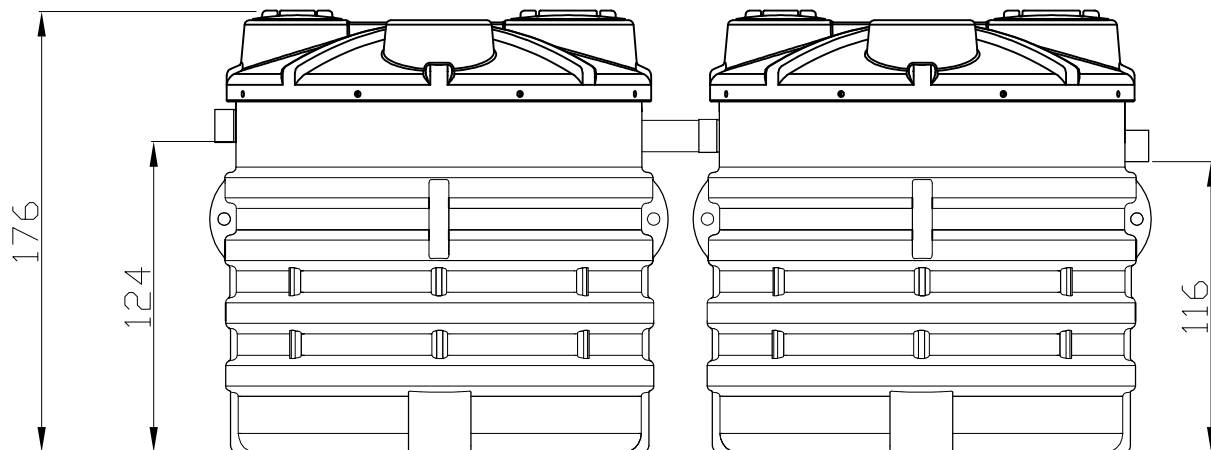

ulaz Ø 125

izlaz Ø 125

napomena: \* opcijski produžetak nije u standardnom sastavu uređaja

PVC kutija (300x300x300) za kompresor

membransko puhalo 60W/230V/50Hz IP 54 priključak Ø20 mm

el.ormarić (150x170x100)

Aquos Eco d.o.o.

www.aquoseco.hr

BIO CRO CASA 3 INTER

Projekt:

9302 RT

Ukupna zapremina:

6400 l

Broj korisnika: