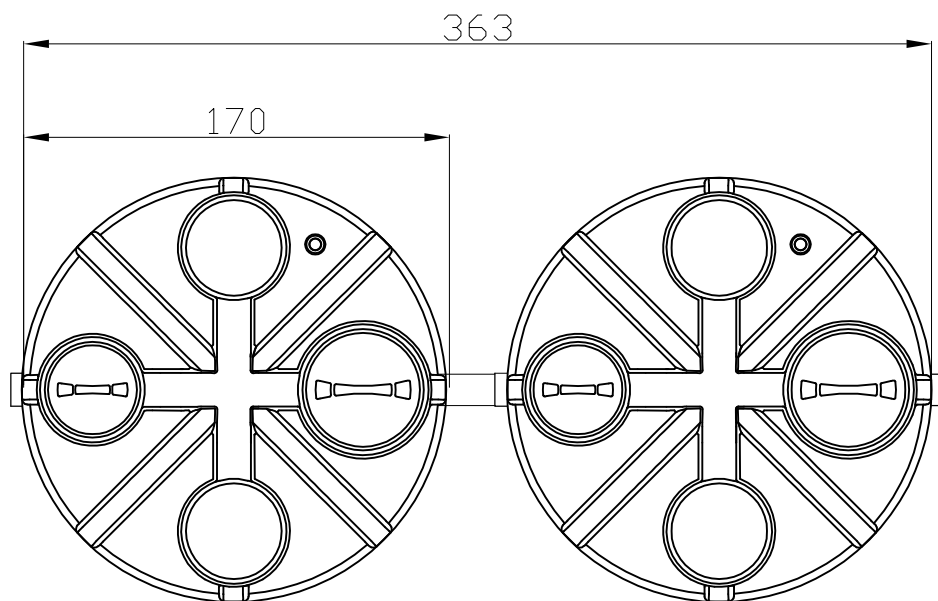

ulaz Ø 125

izlaz Ø 125

napomena: \* opcijski produžetak nije u standardnom sastavu uređaja

PVC kutija (300x300x300) za kompresor

membransko puhalo 60W/230V/50Hz IP 54 priključak Ø20 mm

el.ormarić (150x170x100)

Aquos Eco d.o.o.

www.aquoseco.hr

BIO CRO CASA 3 INTER

Projekt:

9302 RT

Ukupna zapremina:

6400 l

Broj korisnika: