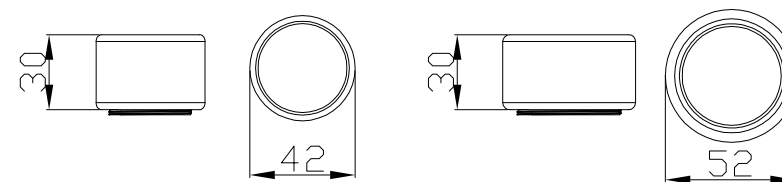

ulaz Ø 125

izlaz Ø 125

napomena: \* opcijski produžetak nije u standardnom sastavu uređaja

PVC kutija (300x300x300) za kompresor

membransko puhalo 60W/230V/50Hz IP 54 priključak Ø20 mm

el.ormarić (150x170x100)

Aquos Eco d.o.o.

www.aquoseco.hr

BIO CRO CASA 3 INTER

Projekt:

9302 RT

Ukupna zapremina:

6400 l

Broj korisnika: