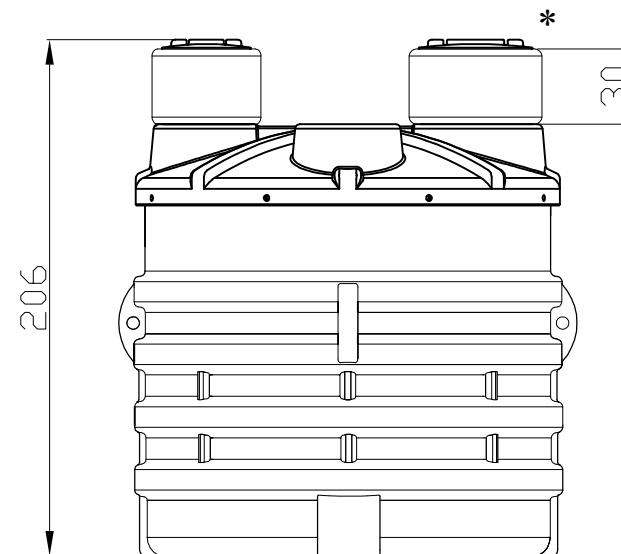

ulaz Ø 125

izlaz Ø 125

napomena: \* opcijski produžetak nije u standardnom sastavu uređaja

PVC kutija (300x300x300) za kompresor

membransko puhalo 60W/230V/50Hz IP 54 priključak Ø20 mm

el.ormarić (150x170x100)

Aquos Eco d.o.o.

www.aquoseco.hr

BIO CRO CASA 3 INTER

Projekt:

9302 RT

Ukupna zapremina:

6400 l

Broj korisnika: