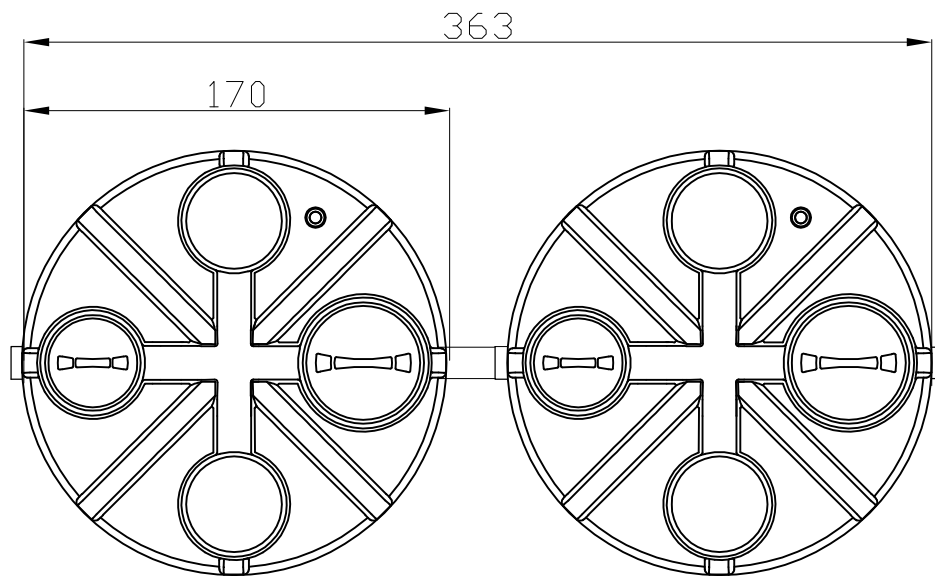

ulaz Ø 160

izlaz Ø 160

napomena: * opcijski produžetak nije u standardnom sastavu uređaja

PVC kutija (400x400x400) za kompresor

membransko puhalo 100W/230V/50Hz IP 54 priključak Ø20 mm

el.ormarić

(150x170x100)

Aquos Eco d.o.o.

www.aquoseco.hr

BIO CRO CASA 4+ INTER

Projekt:

9303P RT

Ukupna zapremina:

9200 l

Broj korisnika: