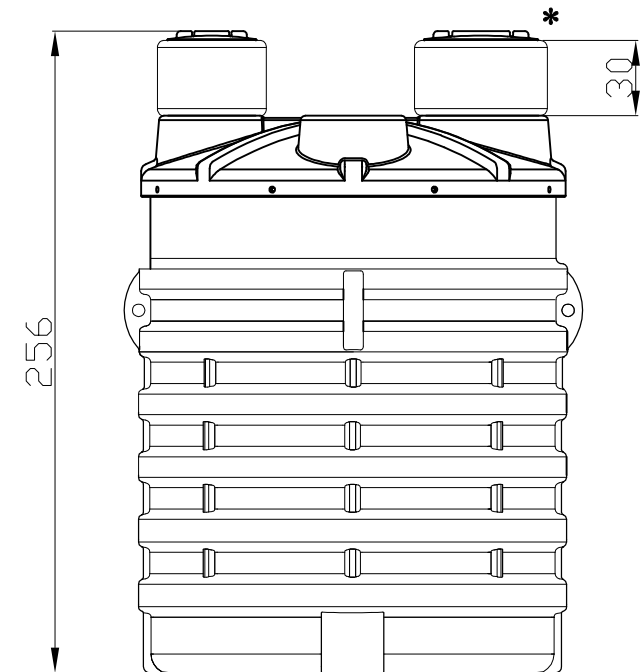

ulaz Ø 160

izlaz Ø 160

napomena: * opcijski produžetak nije u standardnom sastavu uređaja

PVC kutija (400x400x400) za kompresor

membransko puhalo 100W/230V/50Hz IP 54 priključak Ø20 mm

el.ormarić

(150x170x100)

Aquos Eco d.o.o.

www.aquoseco.hr

BIO CRO CASA 4+ INTER

Projekt:

9303P RT

Ukupna zapremina:

9200 l

Broj korisnika: