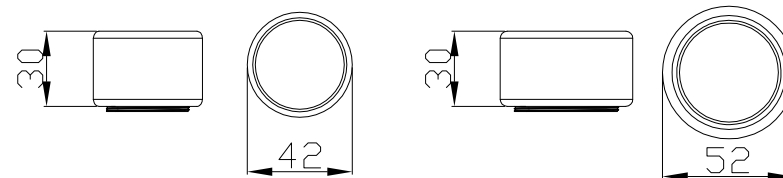

ulaz Ø 160

izlaz Ø 160

napomena: * opcijski produžetak nije u standardnom sastavu uređaja

PVC kutija (400x400x400) za kompresor

membransko puhalo 100W/230V/50Hz IP 54 priključak Ø20 mm

el.ormarić

(150x170x100)

Aquos Eco d.o.o.

www.aquoseco.hr

BIO CRO CASA 4+ INTER

Projekt:

9303P RT

Ukupna zapremina:

9200 l

Broj korisnika: