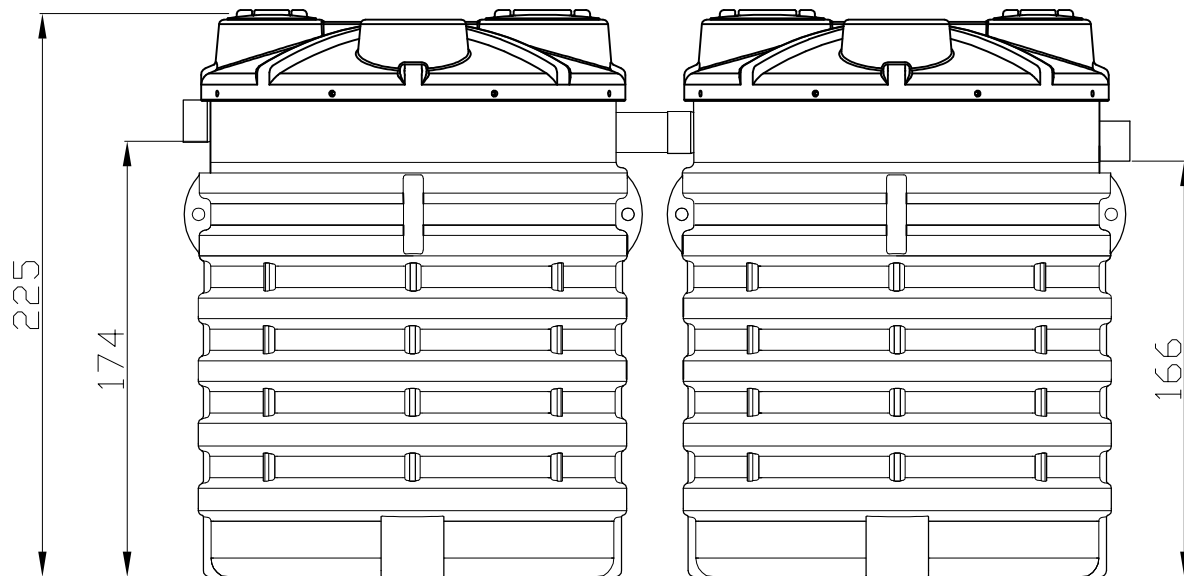

ulaz Ø 160

izlaz Ø 160

napomena: * opcijski produžetak nije u standardnom sastavu uređaja

PVC kutija (400x400x400) za kompresor

membransko puhalo 100W/230V/50Hz IP 54 priključak Ø20 mm

el.ormarić

(150x170x100)

Aquos Eco d.o.o.

www.aquoseco.hr

BIO CRO CASA 4+ INTER

Projekt:

9303P RT

Ukupna zapremina:

9200 l

Broj korisnika: