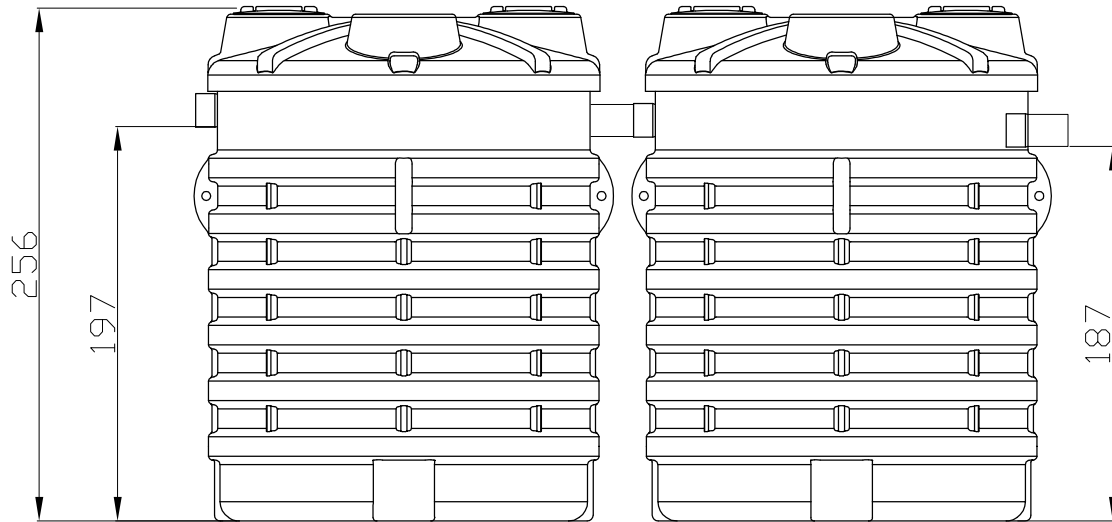

ulaz Ø 160

izlaz Ø 160

napomena: * opcijski produžetak nije u standardnom sastavu uređaja

PVC kutija
(400x400x400)
za kompresor

membransko puhalo
100W/230V/50Hz IP 54
priključak Ø20 mm

el.ormarić
(150x170x100)

Aquos Eco d.o.o.

www.aquoseco.hr

BIO CRO CASA 6 INTER

Projekt:

9305 RT

Datum:

ukupna zapremina:

12800 l