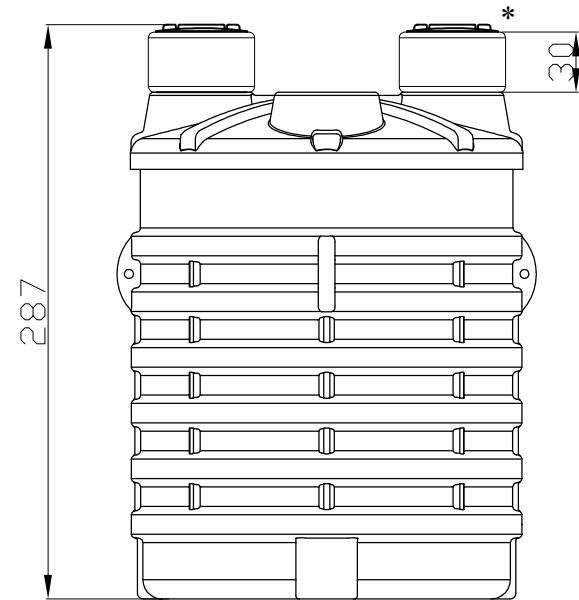

ulaz Ø 160

izlaz Ø 160

napomena: * opcijski produžetak nije u standardnom sastavu uređaja

PVC kutija
(400x400x400)
za kompresor

membransko puhalo
100W/230V/50Hz IP 54
priključak Ø20 mm

el.ormarić
(150x170x100)

Aquos Eco d.o.o.

www.aquoseco.hr

BIO CRO CASA 6 INTER

Projekt:

9305 RT

Datum:

ukupna zapremina:

12800 l