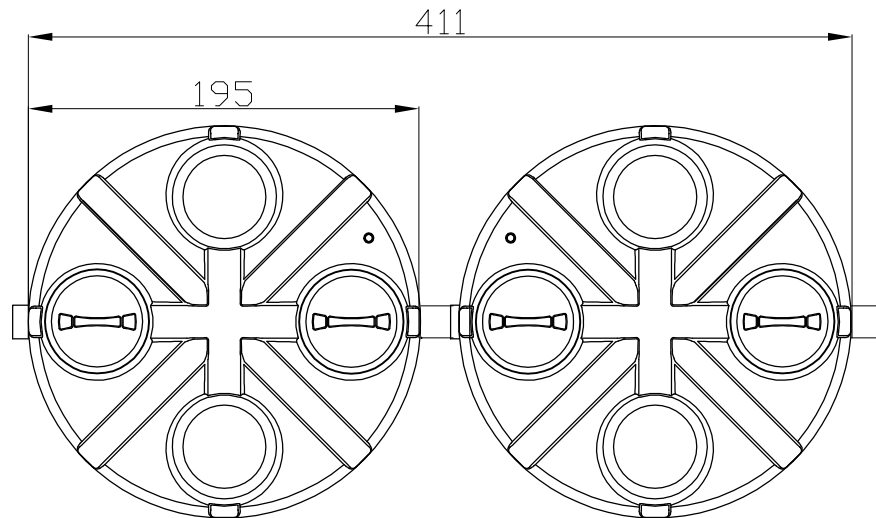

ulaz Ø 160

izlaz Ø 160

napomena: * opcijski produžetak nije u standardnom sastavu uređaja

PVC kutija
(400x400x400)
za kompresor

membransko puhalo
100W/230V/50Hz IP 54
priključak Ø20 mm

el.ormarić
(150x170x100)

Aquos Eco d.o.o.

www.aquoseco.hr

BIO CRO CASA 6 INTER

Projekt:

9305 RT

Datum:

ukupna zapremina:

12800 l