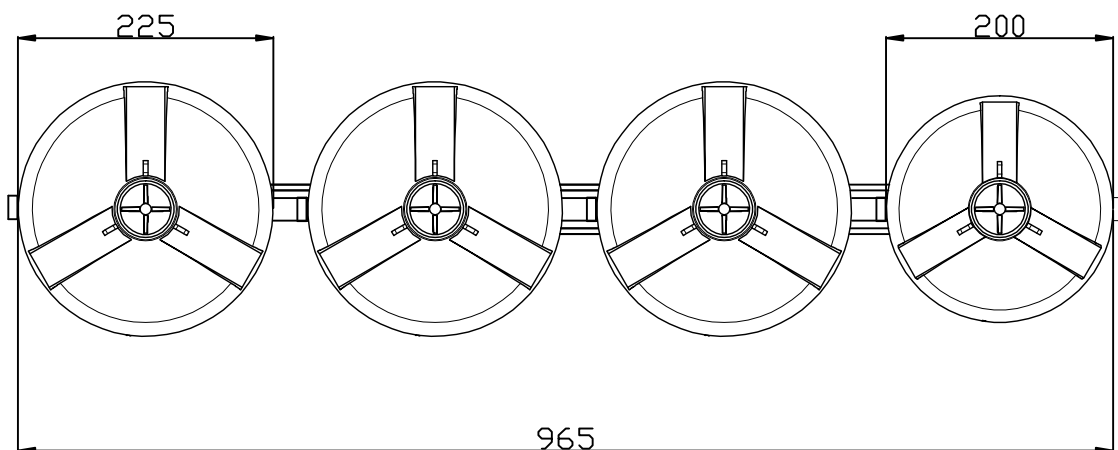

ulaz Ø 200

izlaz Ø 200

el.ormarić

kompresorsko
ventilski prigušni set

Aquos Eco d.o.o.

www.aquoseco.hr

tip MULTI PRO 200

Projekt: