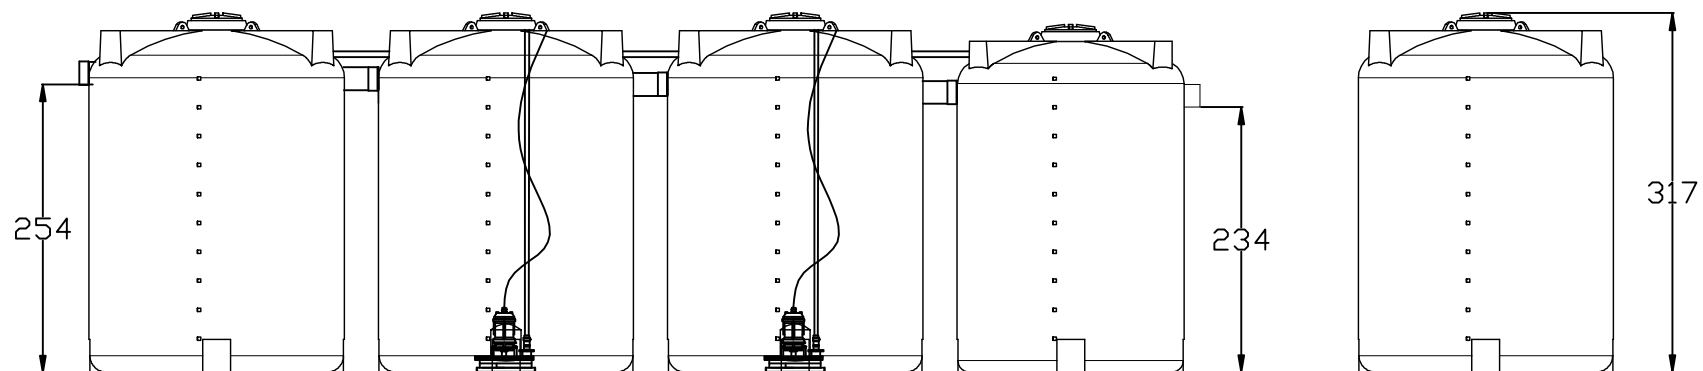

ulaz Ø 200

izlaz Ø 200

el.ormarić

kompresorsko
ventilski prigušni set

Aquos Eco d.o.o.

www.aquoseco.hr

tip MULTI PRO 200

Projekt: