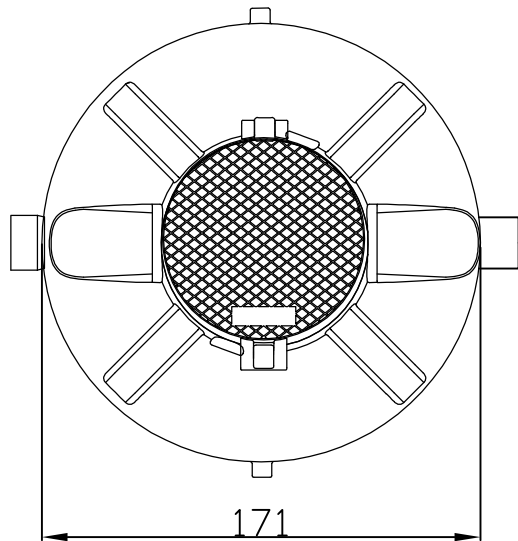

* opcijski
produžetak

* opcijski produžetak u standardnom
sastavu crpne stanice

- el. ormarić
- signalizacija napajanja
 - signalizacija rada crpke
 - signalizacija motorne zaštite
 - alarm visoki nivo,
zvučni i svjetlosni
 - elektronska motorna zaštita
 - zvučni alarm visokog nivoa
 - beznaponski kontakt
za dislocirani alarm
 - glavni prekidač
 - IP 55

Aquos Eco d.o.o.
www.aquoseco.hr

CRPNA STANICA
tip AQ 3000 NPI
Ø ul/iz 160/80

Projekt:	4900-30	Norma HR/EU:	HRN EN 12050	Naapajanje /snaga:	MDK:
Datum:		Uredio:		Ukupno stranica:	Sljedeća stranica: