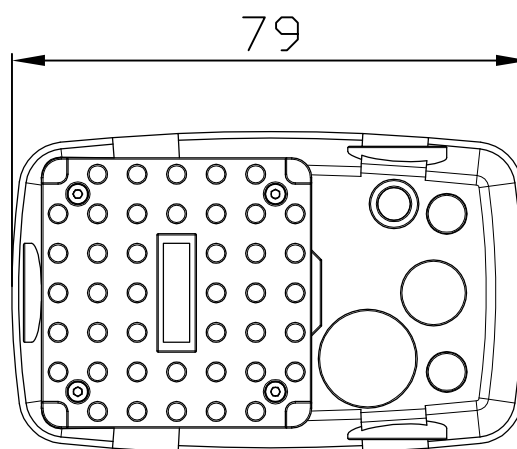

sustav za automatsko spajanje pumpe na tlačni vod s INOX AISI 304 vodilicama i lancem

- el. ormarić
- signalizacija napajanja
 - signalizacija visokog nivoa
 - motorna zaštita
 - zvučni alarm visokog nivoa